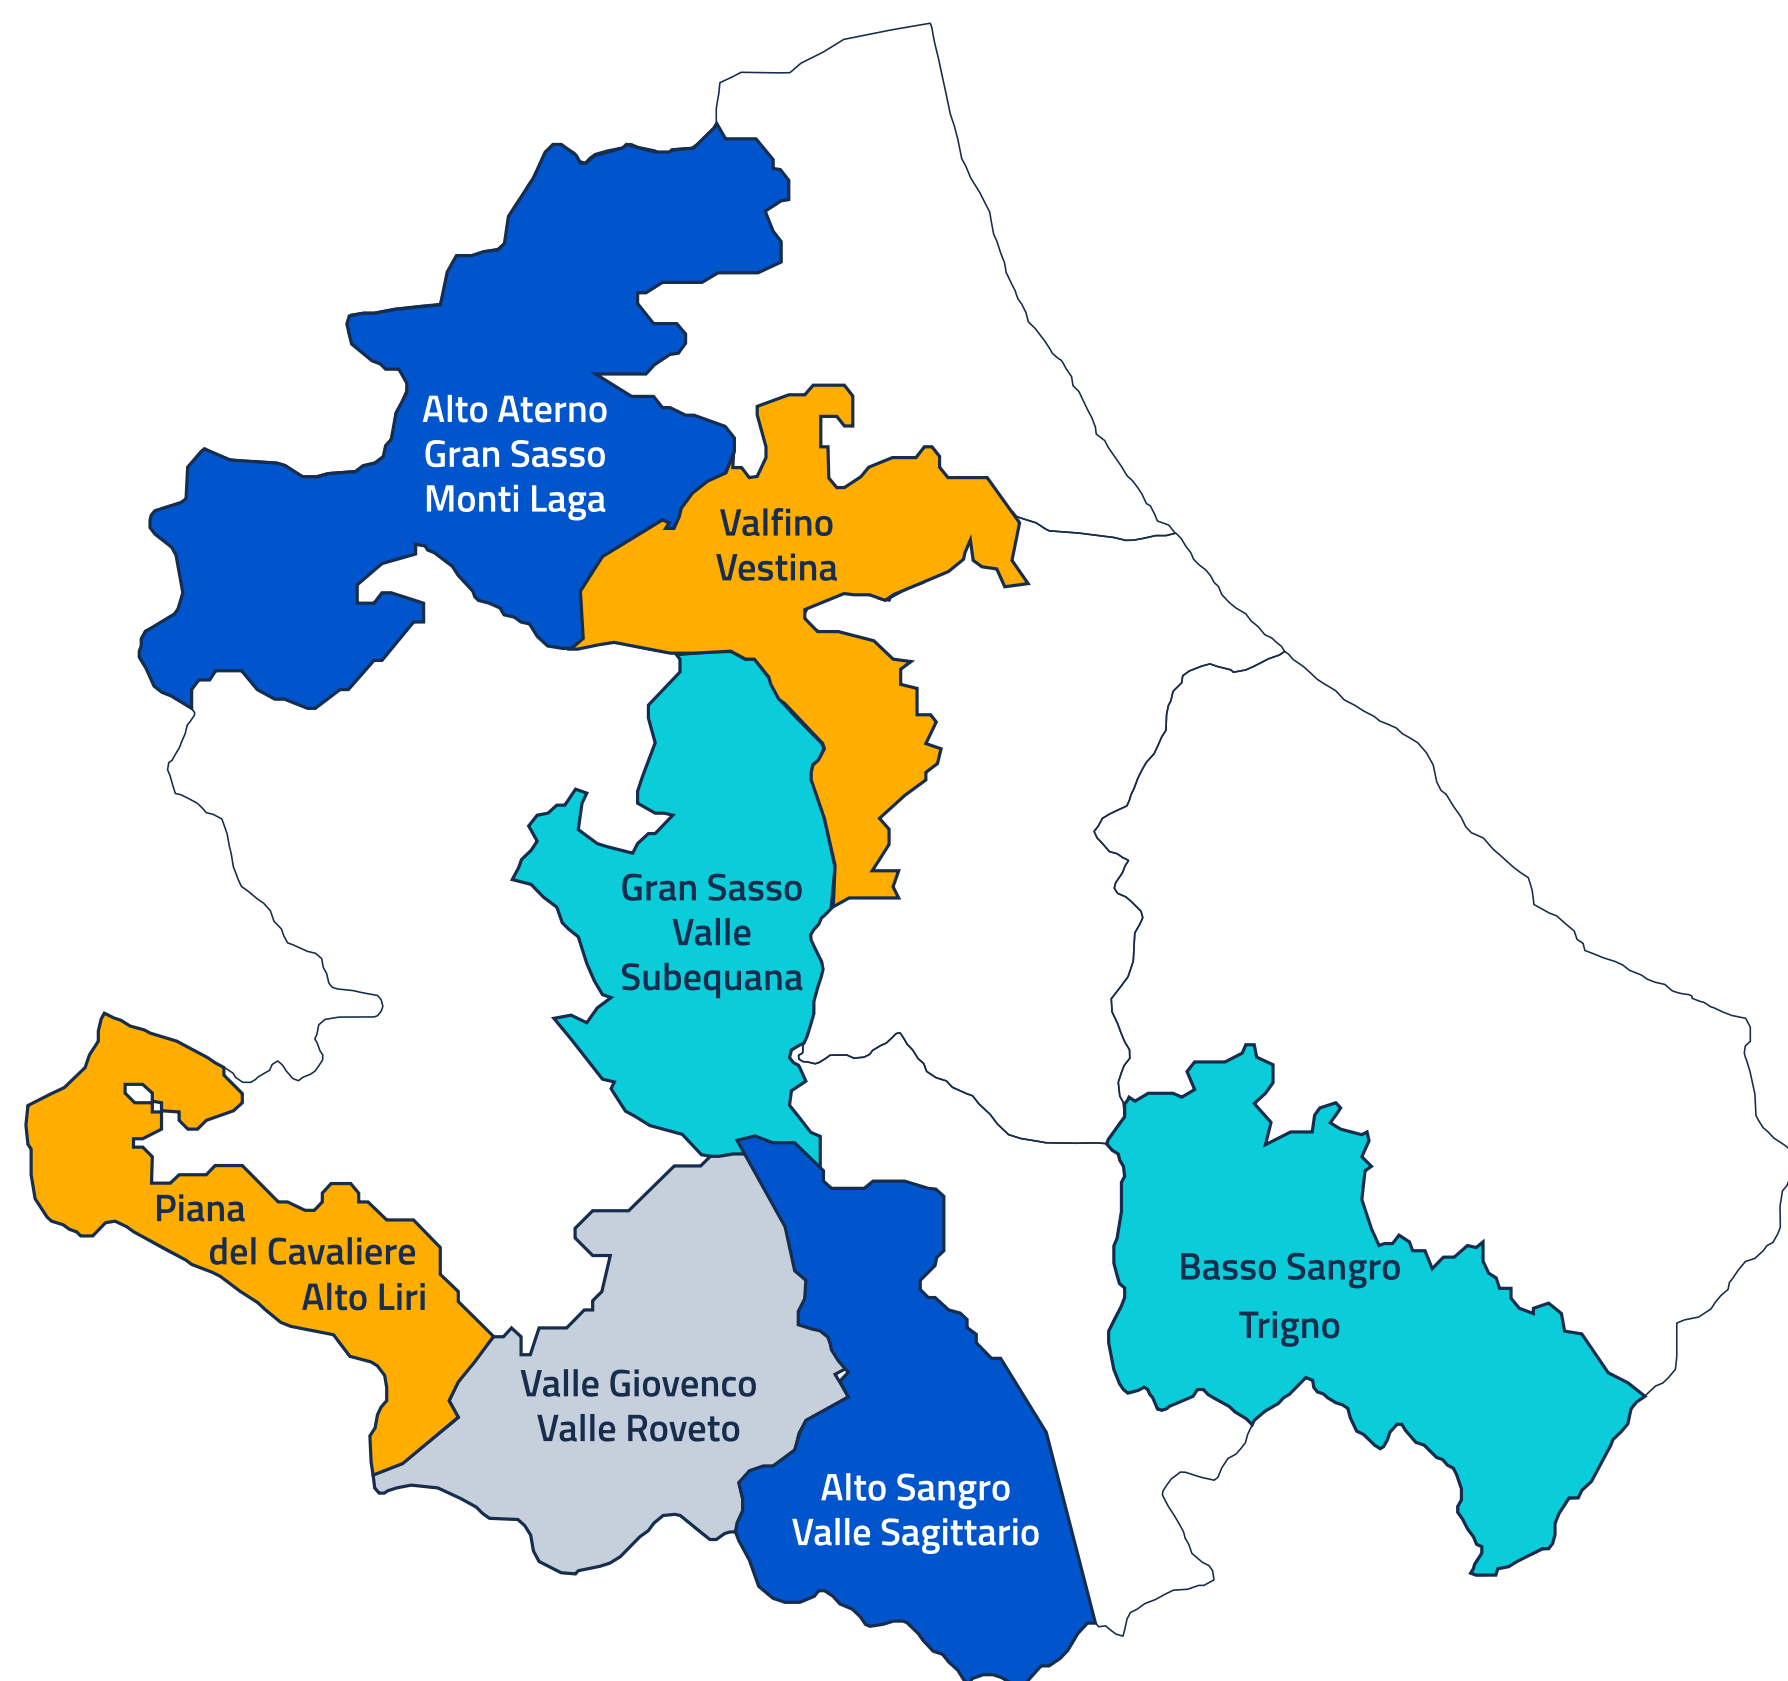

STRATEGIE TERRITORIALI ABRUZZO

Le Aree Interne

Mappa e liste dei Comuni

Aree 2014 - 2020 confermate e ripermistrate					Nuove aree 2021 - 2027	
Basso Sangro Trigno (Chieti)	Gran Sasso - Valle Subequana (L'Aquila)	Valle del Giovenco - Valle Roveto (L'Aquila)	Alto Aterno - Gran Sasso Laga (L'Aquila e Teramo)	Valfino-Vestina (Teramo e Pescara)	Piana del Cavaliere - Alto Liri (L'Aquila)	Valle del Sagittario e dell'Alto Sangro (L'Aquila)
37 comuni	28 comuni	13 comuni	18 comuni	20 comuni	10 comuni	13 comuni
Borrello	Acciano	Balsorano	Barete	Arsita	Canistro	Alfedena
Carunchio	Calascio	Bisegna	Cagnano Amiterno	Bisenti	Capistrello	Anversa degli Abruzzi
Castelguidone	Capecstrano	Civita d'Antino	Campoli	Brittoli	Cappadocia	Barrea
Castiglione Messer Marino	Caporciano	Collelongo	Campotosto	Carpineto della Nora	Carsoli	Bugnara
Celenza sul Trigno	Carapelle Calvisio	Gioia dei Marsi	Capitignano	Castel Castagna	Castellafiume	Civitella Alfedena
Civitaluparella	Castel del Monte	Lece nei Marsi	Civitella del Tronto	Castelli	Civitella Roveto	Cocullo
Civitella Messer Raimondo	Castel di Ieri	Morino	Colledara	Castiglione Messer Raimondo	Oricola	Introdacqua
Colledimacine	Castelvecchio Calvisio	Ortona dei Marsi	Cortino	Castilenti	Pereto	Opi
Colledimezzo	Castelvecchio Subequo	Ortucchio	Crognaleto	Cermignano	Rocca di Botte	Pescasseroli
Fallo	Collepietro	Pescina	Fano Adriano	Civitaquana	Sante Marie	Scanno
Fara San Martino	Fagnano Alto	San Benedetto dei Marsi	Monteale	Civitella Casanova		Scontrone
Fraine	Fontecchio	San Vincenzo Valle Roveto	Montorio al Vomano	Corvara		Villalago
Gamberale	Gagliano Aterno	Villavallelonga	Pietracamela	Elice		Villetta Barrea
Gessopalena	Goriano Sicoli		Pizzoli	Farindola		
Lama dei Peligni	Molina Aterno		Rocca Santa Maria	Isola del Gran Sasso d'Italia		
Lettopalena	Navelli		Torricella Sicura	Montebello di Bertona		
Montazzoli	Ofena		Tossicia	Montefino		
Montebello sul Sangro	Poggio Picenze		Valle Castellana	Penna Sant'Andrea		
Monteferrante	Prata d'Ansidonia			Vicoli		
Montelapiano	San Benedetto in Perillis			Villa Celiera		
Montenerodomo	San Demetrio ne' Vestini					
Palena	San Pio delle Camere					
Palombaro	Sant'Eusanio Forconese					
Pennadomo	Santo Stefano di Sessanio					
Pietraferrazzana	Secinaro					
Pizzoferrato	Tione degli Abruzzi					
Quadri	Villa Santa Lucia degli Abruzzi					
Roccascalegna	Villa Sant'Angelo					
Roccaspinalveti						
Roio del Sangro						
Rosello						
San Giovanni Lipioni						
Schiavi di Abruzzo						
Taranta Peligna						
Torrebruna						
Torricella Peligna						
Villa Santa Maria						