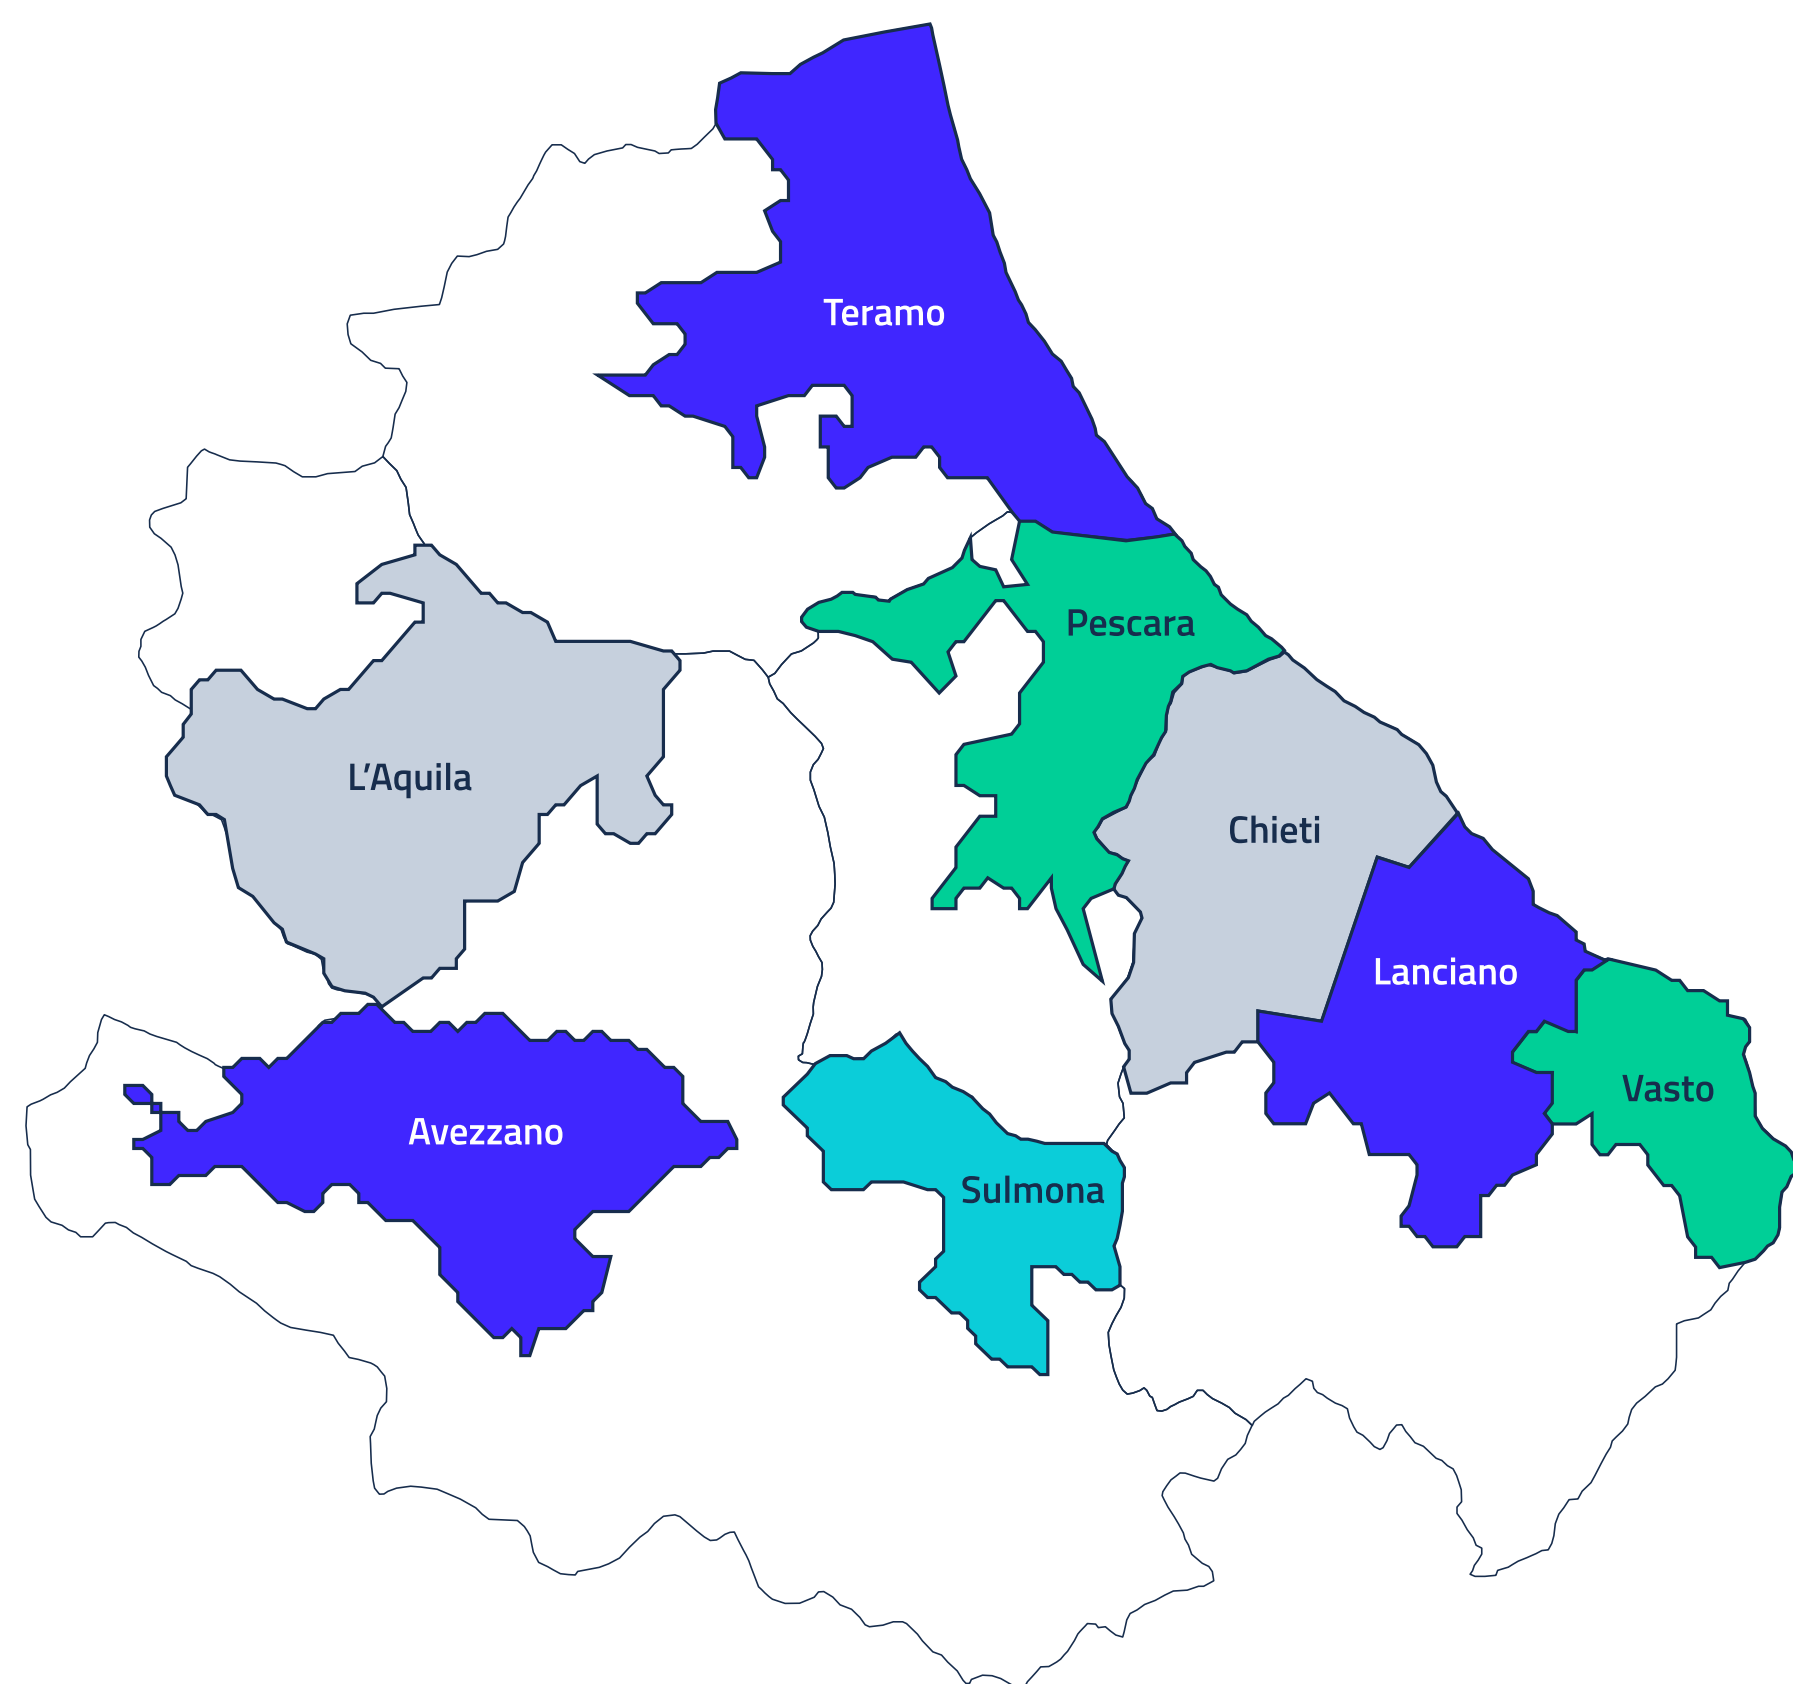

STRATEGIE TERRITORIALI ABRUZZO

Le Aree Urbane Funzionali

Mappa e liste dei Comuni

Aree Urbane Funzionali - Programmazione 2021 2027							
Avezzano (L'Aquila)	Chieti (Chieti)	Lanciano (Chieti)	L'Aquila (L'Aquila)	Pescara (Pescara e Chieti)	Sulmona (L'Aquila e Pescara)	Teramo (Teramo)	Vasto (Chieti)
12 comuni	26 comuni	18 comuni	7 comuni	20 comuni	13 comuni	25 comuni	9 comuni
Aielli	Ari	Altino	Barisciano	Alanno	Campo di Giove	Alba Adriatica	Casalbordino
Avezzano	Arielli	Archi	Fossa	Cappelle sul Tavo	Cansano	Ancarano	Cupello
Celano	Bucchianico	Atessa	L'Aquila	Cepagatti	Corfinio	Atri	Lentella
Cerchio	Canosa Sannita	Casoli	Lucoli	Città Sant'Angelo	Pacentro	Basciano	Monteodorisio
Collarmente	Casacanditella	Castel Frentano	Ocre	Collecervino	Pettorano sul Gizio	Bellante	Pollutri
Luco dei Marsi	Casalincontrada	Fossacesia	Scoppito	Franca Villa al Mare	Popoli	Canzano	San Salvo
Magliano de' Marsi	Chieti	Frisa	Tornimparte	Manoppello	Pratola Peligna	Castellalto	Scerni
Massa d'Albe	Crecchio	Lanciano		Montesilvano	Prezza	Cellino Attanasio	Vasto
Ovindoli	Fara Filiorum Petri	Mozzagroga		Moscufo	Raiano	Colonnella	Villafonsina
Scurcola Marsicana	Filetto	Paglieta		Nocchiano	Rocca Pia	Controguerra	
Tagliacozzo	Giuliano Teatino	Perano		Penne	Roccacasale	Corropoli	
Trasacco	Guardagrele	Rocca San Giovanni		Pescara	Sulmona	Giulianova	
	Miglianico	San Vito Chietino		Pianella	Vittorito	Martinsicuro	
	Orsogna	Santa Maria Imbaro		Picciano		Morro d'Oro	
	Ortona	Sant'Eusanio del Sangro		Rosciano		Mosciano Sant'Angelo	
	Pennapiedimonte	Torino di Sangro		San Giovanni Teatino		Nereto	
	Poggiofiorito	Tornareccio		Scafa		Notaresco	
	Pretoro	Treglio		Spoltore		Pineto	
	Rapino			Torre de' Passeri		Roseto degli Abruzzi	
	Ripa Teatina			Turrivalignani		Sant'Egidio alla Vibrata	
	Roccamontepiano					Sant'Omero	
	San Martino sulla Marrucina					Silvi	
	Tollo					Teramo	
	Torrevecchia Teatina					Torano Nuovo	
	Vacri					Tortoreto	
	Villamagna						